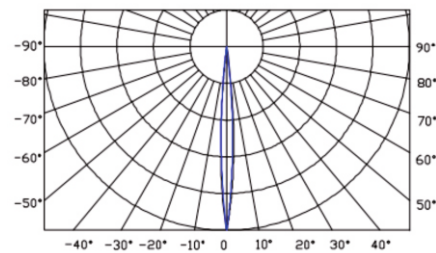

Розмір / Dimension (mm)

Встановлення / Installation

Кут світіння / Beam angle

Основні параметри / Basic parameters

Специфікації Specifications	Параметри Parameters	Специфікації Specifications	Параметри Parameters
Матеріал корпусу лампи Lamp body material	Литий під тиском алюмінієвий сплав + загартоване скло Die-cast aluminum alloy + tempered glass	Клей glue	Силікагель Silica gel
LED чіп LED chip	Osram / Cree Osram / Cree	Рівень електробезпеки Electrical safety level	III вид III kind
Клас захисту IP protection class	IP66	Розмір однієї лампи single lamp size	L450mm*W160mm
Кут світіння beam angle	5-45°	Робоча напруга Operating Voltage	DC24V/AC220V
Робоча температура Operating temperature	-45°C - +60°C		