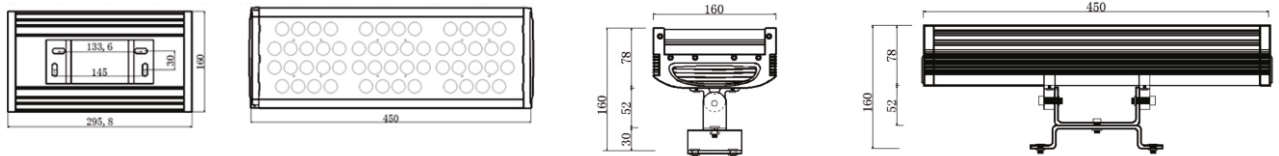

Розмір / Dimension (mm)

Встановлення / Installation

Кут світіння / Beam angle

Основні параметри / Basic parameters

Специфікації Specifications	Параметри Parameters	Специфікації Specifications	Параметри Parameters
Матеріал корпусу лампи Lamp body material	Литий під тиском алюмінієвий сплав + загартоване скло Die-cast aluminum alloy + tempered glass	Клей glue	Силікагель Silica gel
LED чіп LED chip	Osram / Cree Osram / Cree	Рівень електробезпеки Electrical safety level	III вид III kind
Клас захисту IP protection class	IP66	Розмір однієї лампи single lamp size	L450mm*W160mm
Кут світіння beam angle	5-45°	Робоча напруга Operating Voltage	DC24V/AC220V
Робоча температура Operating temperature	-45°C - +60°C		

Специфікації / Specifications

Модель / специфікація Model / specification	Метод встановлення Installation method	Напруга Voltage	Потужність power	Тип кристалу LED package	Кількість LED LED Qty	Колір colour	Режим контролю control mode
TGDZ450*F-36W	Гвинтами Screws	AC220V	36W	3030	36	Доступні різні кольори Various colors available	ON/OFF
TGDZ450DMXF-72W	Гвинтами Screws	AC220V	72W	3535	36	RGB	DMX512
TGDZ450*F-54W	Гвинтами Screws	AC220V	54W	3030	54	Доступні різні кольори Various colors available	ON/OFF
TGDZ450DMXF-108W	Гвинтами Screws	AC220V	108W	3535	54	RGB	DMX512
TGDZ450*F-72W	Гвинтами Screws	AC220V	72W	3030	72	Доступні різні кольори Various colors available	ON/OFF
TGDZ450DMXF-144W	Гвинтами Screws	AC220V	144W	3535	72	RGB	DMX512