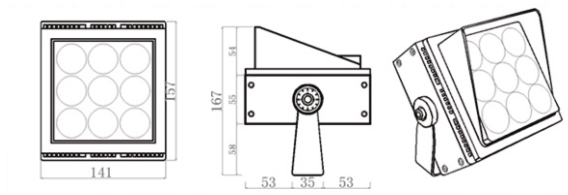

Світлодіодні прожектори LED flood light series

Особливості / Features

- Унікальний дизайн, простий і швидкий монтаж.
High flame retardant grade, anti-freezing line, can be suitable for various climates.
- Використовуються лінзи оптичного класу, велика відстань світіння.
The lens adopts optical grade lens, the projection distance is long.
- Корпус виготовлений з окисданого авіаційного алюмінію, який важко деформувати і має хороше тепловідведення.
The shell is made of oxidized aviation stretched aluminum profile, which is not easy to deform and has good heat dissipation performance.
- Використовується спеціалізований клей, який значно покращує розсіювання тепла.
The glue adopts customized heat dissipation glue, which greatly reduces heat loss and effectively reduces the speed of light decay.

Розмір / Dimension (mm)

Встановлення / Installation

Кут світіння / Beam angle

Основні параметри / Basic parameters

Специфікації Specifications	Параметри Parameters	Специфікації Specifications	Параметри Parameters
Матеріал корпусу лампи Lamp body material	Литий під тиском алюмінієвий сплав + загартоване скло Die-cast aluminum alloy + tempered glass	Клей glue	Силікагель Silica gel
LED чіп LED chip	Osram / Cree Osram / Cree	Рівень електробезпеки Electrical safety level	III вид III kind
Клас захисту IP protection class	IP66	Розмір однієї лампи single lamp size	L157mm*W141mm
Кут світіння beam angle	5-10°	Робоча напруга Operating Voltage	DC24V/AC220V
Робоча температура Operating temperature	-45°C - +60°C		