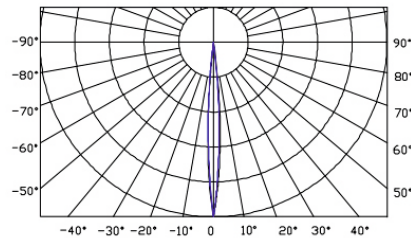

Розмір / Dimension (mm)

Встановлення / Installation

Кут світіння / Beam angle

Основні параметри / Basic parameters

Специфікації Specifications	Параметри Parameters	Специфікації Specifications	Параметри Parameters
Матеріал корпусу лампи Lamp body material	Литий під тиском алюмінієвий сплав + загартоване скло Die-cast aluminum alloy + tempered glass	Клей glue	Силікагель Silica gel
LED чіп LED chip	Osram / Cree Osram / Cree	Рівень електробезпеки Electrical safety level	III вид III kind
Клас захисту IP protection class	IP66	Розмір однієї лампи single lamp size	L157mm*W141mm
Кут світіння beam angle	5-10°	Робоча напруга Operating Voltage	DC24V/AC220V
Робоча температура Operating temperature	-45°C - +60°C		