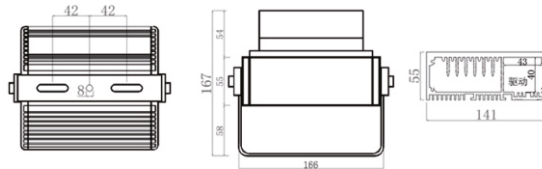

Розмір / Dimension (mm)

Встановлення / Installation

Кут світіння / Beam angle

Основні параметри / Basic parameters

Специфікації Specifications	Параметри Parameters	Специфікації Specifications	Параметри Parameters
Матеріал корпусу лампи Lamp body material	Литий під тиском алюмінієвий сплав + загартоване скло Die-cast aluminum alloy + tempered glass	Клей glue	Силікагель Silica gel
LED чіп LED chip	Osram / Cree Osram / Cree	Рівень електробезпеки Electrical safety level	III вид III kind
Клас захисту IP protection class	IP66	Розмір однієї лампи single lamp size	L157mm*W141mm
Кут світіння beam angle	5-10°	Робоча напруга Operating Voltage	DC24V/AC220V
Робоча температура Operating temperature	-45°C - +60°C		

Специфікації / Specifications

Модель / специфікація Model / specification	Метод встановлення Installation method	Напруга Voltage	Потужність power	Тип кристалу LED package	Кількість LED LED Qty	Колір colour	Режим контролю control mode
TGDZ157*F-9W	Гвинтами Screws	DC24V/AC220V	9W	3030	9	Доступні різні кольори Various colors available	ON/OFF
TGDZ157DMXF-27W	Гвинтами Screws	DC24V/AC220V	27W	3535	9	RGB	DMX512
TGDZ157*F-27W	Гвинтами Screws	DC24V/AC220V	27W	3535	9	RGB	DMX512