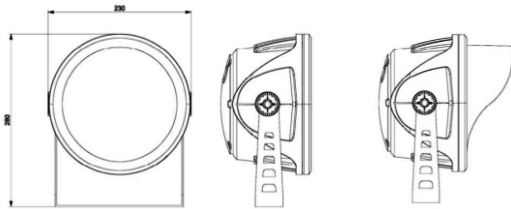

### Розмір / Dimension (mm)

### Основні параметри / Basic parameters

Специфікації Specifications	Параметри Parameters	Специфікації Specifications	Параметри Parameters
Матеріал корпусу лампи Lamp body material	Литий під тиском алюмінієвий сплав + загартоване скло Die-cast aluminum alloy + tempered glass	Клей glue	Силікагель Silica gel
LED чіп LED chip	Osram / Cree Osram / Cree	Рівень електробезпеки Electrical safety level	III вид III kind
Клас захисту IP protection class	IP66	Розмір однієї лампи single lamp size	Φ230mm*H280mm
Кут світіння beam angle	10-45°	Робоча напруга Operating Voltage	DC24V/AC220V
Робоча температура Operating temperature	-45°C - +60°C		