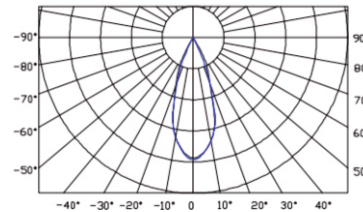

Розмір / Dimension (mm)

Встановлення / Installation

Кут світіння / Beam angle

Основні параметри / Basic parameters

Специфікації Specifications	Параметри Parameters	Специфікації Specifications	Параметри Parameters
Матеріал корпусу лампи Lamp body material	Литий під тиском алюмінієвий сплав + загартоване скло Die-cast aluminum alloy + tempered glass	Клей glue	Силікагель Silica gel
LED чіп LED chip	Osram / Cree Osram / Cree	Рівень електробезпеки Electrical safety level	III вид III kind
Клас захисту IP protection class	IP66	Розмір однієї лампи single lamp size	φ200mm*H244mm φ244mm*H304mm φ350mm*H367mm
Кут світіння beam angle	10-45°	Робоча напруга Operating Voltage	AC220V
Робоча температура Operating temperature	-45°C - +60°C		