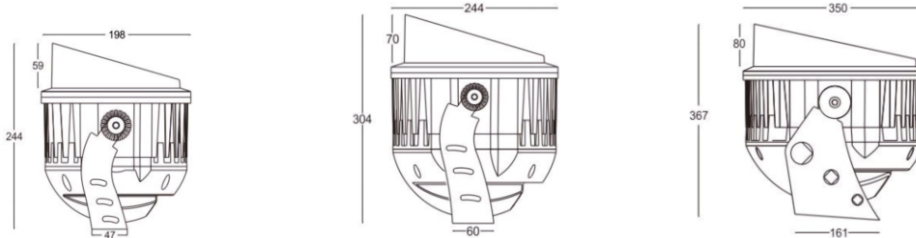

Світлодіодні прожектори LED flood light series

Особливості / Features

- Унікальний дизайн, простий і швидкий монтаж.
High flame retardant grade, anti-freezing line, can be suitable for various climates.
- Використовуються лінзи оптичного класу, велика відстань світіння.
The lens adopts optical grade lens, the projection distance is long.
- Корпус виготовлений з окисненого авіаційного алюмінію, який важко деформувати і має хороше тепловідведення.
The shell is made of oxidized aviation stretched aluminum profile, which is not easy to deform and has good heat dissipation performance.
- Використовується спеціалізований клей, який значно покращує розсіювання тепла.
The glue adopts customized heat dissipation glue, which greatly reduces heat loss and effectively reduces the speed of light decay.

Розмір / Dimension (mm)

Встановлення / Installation

Кут світіння / Beam angle

Основні параметри / Basic parameters

Специфікації Specifications	Параметри Parameters	Специфікації Specifications	Параметри Parameters
Матеріал корпусу лампи Lamp body material	Литий під тиском алюмінієвий сплав + загартоване скло Die-cast aluminum alloy + tempered glass	Клей glue	Силікагель Silica gel
LED чіп LED chip	Osram / Cree Osram / Cree	Рівень електробезпеки Electrical safety level	III вид III kind
Клас захисту IP protection class	IP66	Розмір однієї лампи single lamp size	φ200mm*H244mm φ244mm*H304mm φ350mm*H367mm
Кут світіння beam angle	10-45°	Робоча напруга Operating Voltage	AC220V
Робоча температура Operating temperature	-45°C - +60°C		