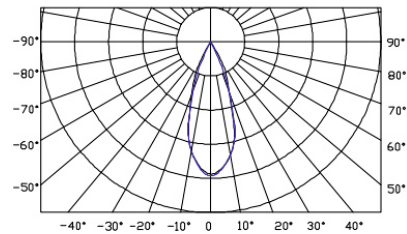

Розмір / Dimension (mm)

Встановлення / Installation

Кут світіння / Beam angle

Основні параметри / Basic parameters

Специфікації Specifications	Параметри Parameters	Специфікації Specifications	Параметри Parameters
Матеріал корпусу лампи Lamp body material	Литий під тиском алюмінієвий сплав + загартоване скло Die-cast aluminum alloy + tempered glass	Клей glue	Силікагель Silica gel
LED чіп LED chip	Osram / Cree Osram / Cree	Рівень електробезпеки Electrical safety level	III вид III kind
Клас захисту IP protection class	IP66	Розмір однієї лампи single lamp size	Φ180mm*H207mm
Кут світіння beam angle	10-45°	Робоча напруга Operating Voltage	DC24V/AC220V
Робоча температура Operating temperature	-45°C - +60°C		