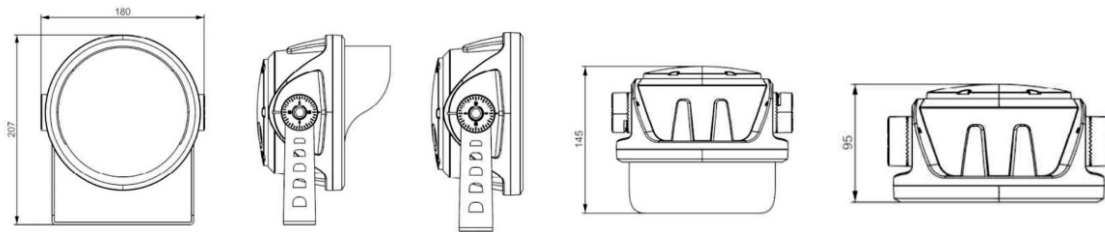

Розмір / Dimension (mm)

Встановлення / Installation

Кут світіння / Beam angle

Основні параметри / Basic parameters

Специфікації Specifications	Параметри Parameters	Специфікації Specifications	Параметри Parameters
Матеріал корпусу лампи Lamp body material	Литий під тиском алюмінієвий сплав + загартоване скло Die-cast aluminum alloy + tempered glass	Клей glue	Силікагель Silica gel
LED чіп LED chip	Osram / Cree Osram / Cree	Рівень електробезпеки Electrical safety level	III вид III kind
Клас захисту IP protection class	IP66	Розмір однієї лампи single lamp size	Φ180mm*H207mm
Кут світіння beam angle	10-45°	Робоча напруга Operating Voltage	DC24V/AC220V
Робоча температура Operating temperature	-45°C - +60°C		

Специфікації / Specifications

Модель / специфікація Model / specification	Метод встановлення Installation method	Напруга Voltage	Потужність power	Тип кристалу LED package	Кількість LED LED Qty	Колір colour	Режим контролю control mode
TGD180*F-18W	Гвинтами Screws	DC24V/AC220V	18W	3030	18	Доступні різні кольори Various colors available	ON/OFF
TGD180DMXF-18W	Гвинтами Screws	DC24V/AC220V	18W	3535	18	RGB	DMX512
TGD180*F-24W	Гвинтами Screws	DC24V/AC220V	24W	3030	24	Доступні різні кольори Various colors available	ON/OFF
TGD180DMXF-24W	Гвинтами Screws	DC24V/AC220V	24W	3535	24	RGB	DMX512