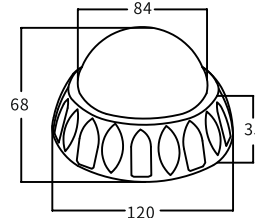

Розмір / Dimension (mm)

Встановлення / Installation

Кут світіння / Beam angle

Основні параметри / Basic parameters

Специфікації Specifications	Параметри Parameters	Специфікації Specifications	Параметри Parameters
Матеріал корпусу лампи Lamp body material	Литий алюміній + PC кришка Die-cast aluminum + PC cover	Робоча температура Operating temperature	-45°C - +60°C
LED чіп LED chip	Epistar / Osram / Cree Epistar / Osram / Cree	Рівень електробезпеки Electrical safety level	III вид III kind
Клас захисту IP protection class	IP66	Розмір однієї лампи single lamp size	φ 120mm*H68mm
Кут світіння beam angle	120°	Клей glue	Клей PU PU glue

Специфікації / Specifications

Модель / специфікація Model / specification	Метод встановлення Installation method	Напруга Voltage	Потужність power	Тип кристалу LED package	Кількість LED LED Qty	Колір colour	Режим контролю control mode
PA120136*F-35	Гвинтами Screws	DC24V	9W	3535	36	Доступні різні кольори Various colors available	ON/OFF
PA120136DMXF-35	Гвинтами Screws	DC24V	9W	3535	36	RGB	DMX512
PA120136RGBWDMXF-35	Гвинтами Screws	DC12V	9W	3535	24RGB+12W	RGB+W	DMX512
PA120124*F-35	Гвинтами Screws	DC24V	6W	3535	24	Доступні різні кольори Various colors available	ON/OFF
PA120124DMXF-35	Гвинтами Screws	DC24V	6W	3535	24	RGB	DMX512
PA120124RGBWDMXF-35	Гвинтами Screws	DC24V	6W	3535	18RGB+6W	RGB+W	DMX512