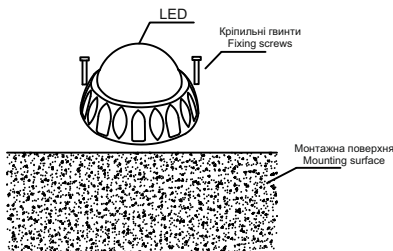

Серія світлодіодних точкових джерел світла LED point light source series

Особливості / Features

- Унікальний дизайн, елегантний, простий у встановленні.
Unique design, generous, elegant, easy to install.
- У продукті використовуються високоякісні лампи з високою чашкою, які можуть ефективно досягати водонепроникності.
The product adopts ultra-high-brightness high-cup tree-proof lamp beads, which can effectively achieve waterproof.
- Вибір якісного ІС дозволяє досягти високого рівня сірого, приборати мерехтіння зображення, хороші кольори та контрастність.
Using high-gray and high-brush IC, the display screen is soft and delicate, and does not flicker.
- Для усіх жил використовуються індивідуальні посилені коннектори папа-мама, які мають кращу водонепроникність і більш стабільну електричну передачу.
The male and female headers use customized reinforced butt joints, which have better waterproof performance and more stable electrical transmission.

Розмір / Dimension (mm)

Встановлення / Installation

Кут світіння / Beam angle

Основні параметри / Basic parameters

Специфікації Specifications	Параметри Parameters	Специфікації Specifications	Параметри Parameters
Матеріал корпусу лампи Lamp body material	Литий алюміній + PC кришка Die-cast aluminum + PC cover	Робоча температура Operating temperature	-45°C - +60°C
LED чіп LED chip	Epistar / Osram / Cree Epistar / Osram / Cree	Рівень електробезпеки Electrical safety level	III вид III kind
Клас захисту IP protection class	IP66	Розмір однієї лампи single lamp size	φ 120mm*H68mm
Кут світіння beam angle	120°	Клей glue	Клей PU PU glue