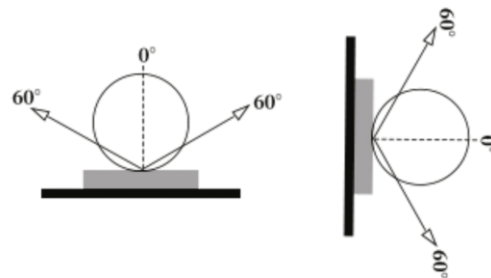

Розмір / Dimension (mm)

Встановлення / Installation

Кут світіння / Beam angle

Основні параметри / Basic parameters

Специфікації Specifications	Параметри Parameters	Специфікації Specifications	Параметри Parameters
Матеріал корпусу лампи Lamp body material	Литий алюміній + PC кришка Die-cast aluminum + PC cover	Робоча температура Operating temperature	-45°C - +60°C
LED чіп LED chip	Epistar / Osram / Cree Epistar / Osram / Cree	Рівень електробезпеки Electrical safety level	III вид III kind
Клас захисту IP protection class	IP66	Розмір однієї лампи single lamp size	φ 120mm*H68mm
Кут світіння beam angle	120°	Клей glue	Клей PU PU glue

Специфікації / Specifications

Модель / специфікація Model / specification	Метод встановлення Installation method	Напруга Voltage	Потужність power	Тип кристалу LED package	Кількість LED LED Qty	Колір colour	Режим контролю control mode
PA120136*F-35	Гвинтами Screws	DC24V	9W	3535	36	Доступні різні кольори Various colors available	ON/OFF
PA120136DMXF-35	Гвинтами Screws	DC24V	9W	3535	36	RGB	DMX512
PA120136RGBWDMXF-35	Гвинтами Screws	DC12V	9W	3535	24RGB+12W	RGB+W	DMX512
PA120124*F-35	Гвинтами Screws	DC24V	6W	3535	24	Доступні різні кольори Various colors available	ON/OFF
PA120124DMXF-35	Гвинтами Screws	DC24V	6W	3535	24	RGB	DMX512
PA120124RGBWDMXF-35	Гвинтами Screws	DC24V	6W	3535	18RGB+6W	RGB+W	DMX512